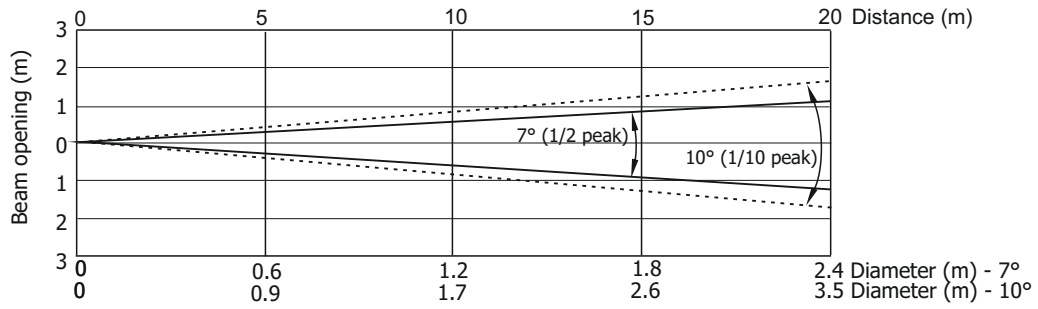

Robin T1 PC

Photometric Diagrams

Standard CRI (80)

Min. zoom

Total Output: 6582 lumens @ 8000K

Distance (m)	5	8	10	12	14	16	18	20	
White 2700K	14500/1347	5664/526	3625/337	2517/234	1850/172	1416/132	1118/104	906/84	Intensity (center) Lux/Footcandles
White 3200K	18100/1682	7070/657	4525/420	3142/292	2309/215	1768/164	1397/130	1131/105	
White 4200K	20600/1914	8047/748	5150/479	3576/332	2627/244	2011/187	1589/148	1287/120	
White 5600K	21800/2025	8515/791	5450/506	3785/352	2780/258	2129/198	1682/156	1362/127	
White 6600K	22400/2081	8750/813	5600/520	3888/361	2857/265	2188/203	1728/161	1400/130	
White 8000K	24100/2239	9414/875	6025/560	4184/389	3074/286	2353/219	1860/173	1506/140	

Photometric Diagrams

High CRI (≥ 90)

Min. zoom

Total Output: 5331 lumens @ 8000K

Distance (m)	5	8	10	12	14	16	18	20	
White 2700K	13900/1291	5430/504	3475/323	2413/224	1773/165	1357/126	1072/100	869/81	Intensity (center) Lux/Footcandles
White 3200K	17900/1663	6992/650	4475/416	3107/289	2283/212	1748/162	1381/128	1119/104	
White 4200K	18800/1747	7343/682	4700/437	3264/303	2398/223	1835/171	1450/135	1175/109	
White 5600K	19200/1784	7500/697	4800/446	3333/310	2450/228	1875/174	1481/138	1200/112	
White 6600K	19300/1793	7539/700	4825/448	3350/311	2462/229	1885/175	1490/138	1206/112	
White 8000K	19500/1812	7617/708	4875/453	3385/315	2487/231	1904/177	1505/140	1219/113	